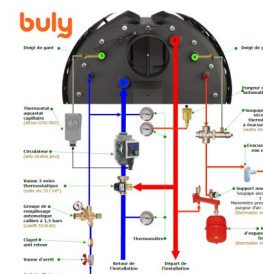

* La surface de chauffe et le volume de chauffe communiqué dépendent de la situation géographique, de la qualité de l'isolation et de l'agencement intérieur du lieu d'installation.

** Le poêle à bois est garanti 5 ans. La garantie ne couvre pas les pièces d'usure (joint, vitre, diffuseur céramique et filtre à particules), les dégâts liés à une utilisation ou une installation non conforme ou à une surchauffe par l'utilisation d'un combustible non approprié.