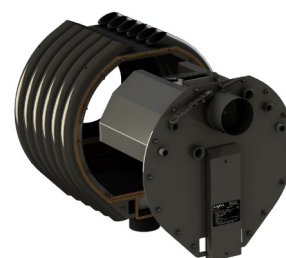

* La surface de chauffe et le volume de chauffe communiqué dépendent de la situation géographique, de la qualité de l'isolation et de l'agencement intérieur du lieu d'installation.

** Le poêle à bois est garanti 5 ans. La garantie ne couvre pas les pièces d'usure (joint, vitre, diffuseur céramique et filtre à particules), les dégâts liés à une utilisation ou une installation non conforme ou à une surchauffe par l'utilisation d'un combustible non approprié.